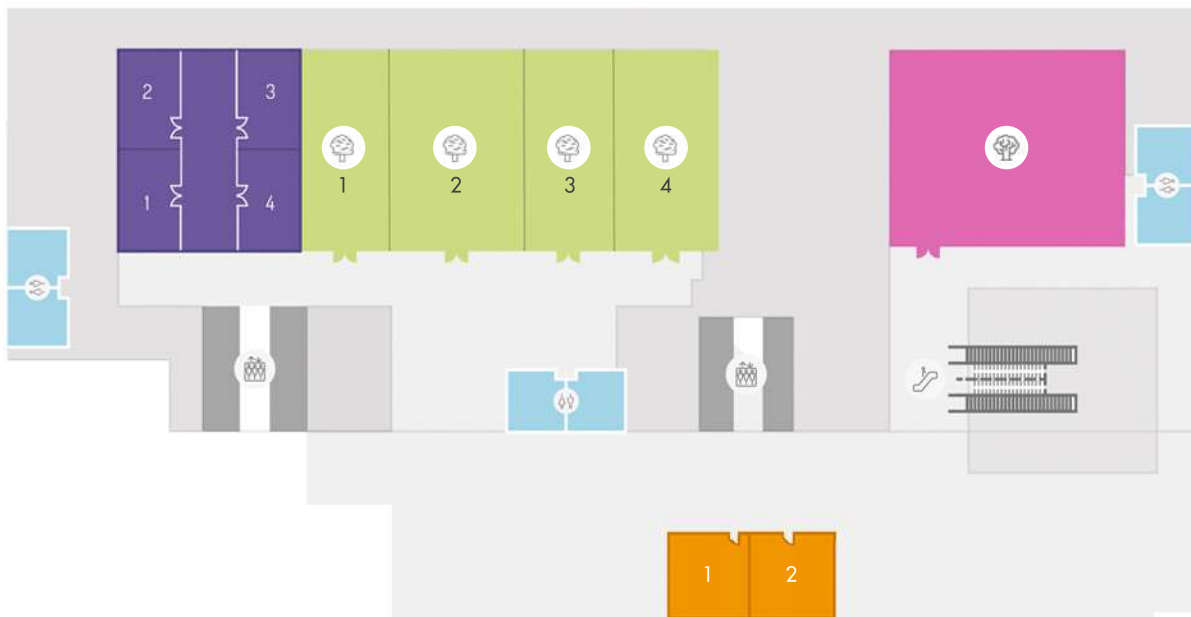

CAPACIDAD DE SALONES DE EVENTOS EVENT ROOMS CAPACITIES

SALONES MEZZANINE | EVENT ROOMS MEZZANINE

	BANQUET STAGE + DF	BANQUET STAGE	THEATER CHAIRS	CLASSROOM RECT. 3 C/U	HALF ROOM RECT. 8 C/U	COCKTAIL	U TYPE	IMPERIAL
SALÓN GUAYACÁN 1 118 m² / 1.270 ft²	60 PAX	50 PAX	80 PAX	60 PAX	55 PAX	100 PAX	25 PAX	25 PAX
SALÓN GUAYACÁN 2 81 m² / 872 ft²	40 PAX	30 PAX	60 PAX	40 PAX	35 PAX	80 PAX	20 PAX	20 PAX
SALÓN GUAYACÁN 3 68 m² / 732 ft²	40 PAX	30 PAX	60 PAX	40 PAX	35 PAX	80 PAX	20 PAX	20 PAX
SALÓN GUAYACÁN 4 207 m² / 2.225 ft²	40 PAX	30 PAX	60 PAX	40 PAX	35 PAX	80 PAX	20 PAX	20 PAX
GRAN COROTÚ 837 m² / 9.009 ft²	430 PAX	450 PAX	700 PAX	400 PAX	340 PAX	600 PAX	N/A	N/A
SALÓN COROTÚ 1 140 m² / 1.507 ft²	50 PAX	60 PAX	100 PAX	50 PAX	50 PAX	60 PAX	30 PAX	30 PAX
SALÓN COROTÚ 2 298 m² / 1.345 ft²	120 PAX	120 PAX	250 PAX	80 PAX	100 PAX	200 PAX	40 PAX	40 PAX
SALÓN COROTÚ 3 101 m² / 1.087 ft²	40 PAX	50 PAX	100 PAX	50 PAX	50 PAX	35 PAX	35 PAX	35 PAX
SALÓN COROTÚ 4 298 m² / 1.345 ft²	40 PAX	50 PAX	100 PAX	50 PAX	50 PAX	35 PAX	35 PAX	35 PAX
GRAN FOYER MEZZANINE 75.1 x 10.75 m / 246.39 x 35.26 ft²	600 PAX	600 PAX	N/A	N/A	N/A	700 PAX	N/A	N/A
SALÓN ROBLE 466 m² / 5.016 ft²	350 PAX	350 PAX	500 PAX	360 PAX	360 PAX	500 PAX	40 PAX X2	45 PAX X2
SALÓN CEDRO 1 47 m² / 506 ft²	30 PAX	30 PAX	30 PAX	25 PAX	20 PAX	N/A	20 PAX	20 PAX
SALÓN CEDRO 2 55 m² / 592 ft²	30 PAX	30 PAX	30 PAX	25 PAX	20 PAX	N/A	20 PAX	20 PAX

- CONOCE NUESTROS PAQUETES PARA EVENTOS SOCIALES -
- GET TO KNOW OUR PACKAGES FOR SOCIAL EVENTS -