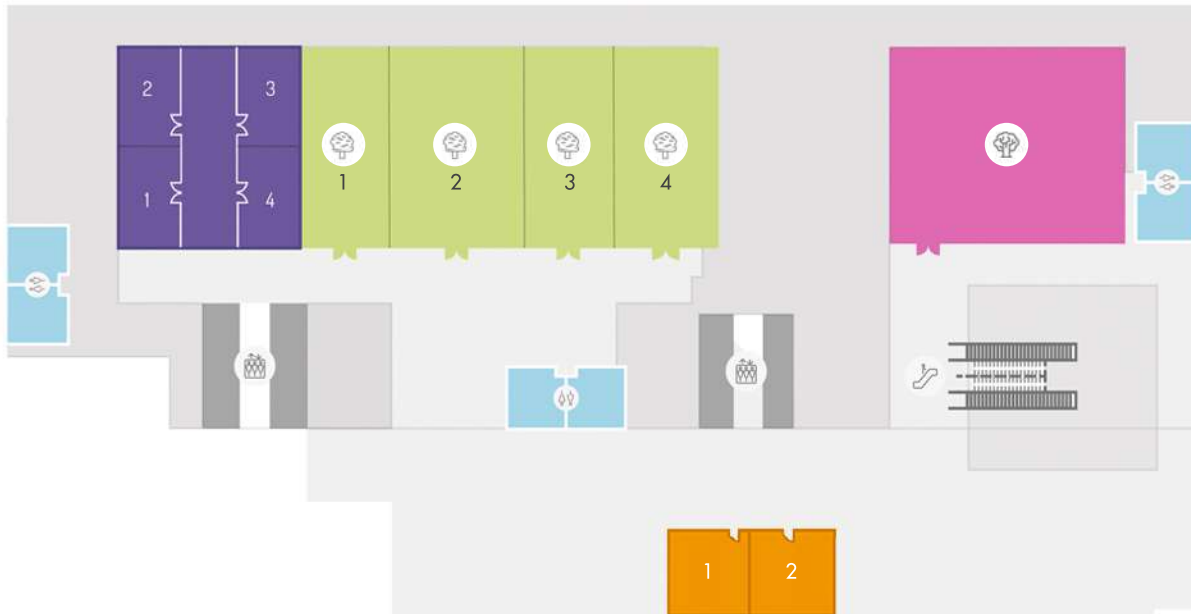

CAPACIDAD DE SALONES DE EVENTOS EVENT ROOMS CAPACITIES

SALONES MEZZANINE | EVENT ROOMS MEZZANINE

	BANQUET STAGE + DF	BANQUET STAGE	THEATER CHAIRS	CLASSROOM RECT. 3 C/U	HALF ROOM RECT. 8 C/U	COCKTAIL	U TYPE	IMPERIAL
SALÓN GUAYACÁN 1 85 m² / 1.270 ft²	30 PAX	40 PAX	60 PAX	40 PAX	35 PAX	40 PAX	20 PAX	20 PAX
SALÓN GUAYACÁN 2 81 m² / 872 ft²	50 PAX	60 PAX	80 PAX	60 PAX	55 PAX	60 PAX	25 PAX	25 PAX
SALÓN GUAYACÁN 3 68 m² / 732 ft²	30 PAX	40 PAX	60 PAX	40 PAX	35 PAX	35 PAX	20 PAX	20 PAX
SALÓN GUAYACÁN 4 207 m² / 2.225 ft²	30 PAX	40 PAX	60 PAX	40 PAX	35 PAX	35 PAX	20 PAX	20 PAX
GRAN COROTÚ 989 m² / 10.645 ft²	600 PAX	600 PAX	600 PAX	250 PAX	250 PAX	850 PAX	N/A	N/A
SALÓN COROTÚ 1 162 m² / 1.743 ft²	50 PAX	60 PAX	60 PAX	50 PAX	50 PAX	60 PAX	30 PAX	30 PAX
SALÓN COROTÚ 2 366 m² / 3.939 ft²	120 PAX	150 PAX	200 PAX	80 PAX	80 PAX	200 PAX	40 PAX	40 PAX
SALÓN COROTÚ 3 125 m² / 1.345 ft²	40 PAX	50 PAX	40 PAX	50 PAX	50 PAX	40 PAX	35 PAX	35 PAX
SALÓN COROTÚ 4 162 m² / 1.743 ft²	40 PAX	50 PAX	60 PAX	50 PAX	50 PAX	60 PAX	35 PAX	35 PAX
GRAN FOYER MEZZANINE 989 m² / 10.645 ft²	200 PAX	250 PAX	N/A	N/A	N/A	380 PAX	N/A	N/A
SALÓN ROBLE 466 m² / 5.016 ft²	300 PAX	350 PAX	300 PAX	162 PAX	210 PAX	300 PAX	40 PAX	40 PAX
SALÓN CEDRO 1 47 m² / 506 ft²	N/A	30 PAX	25 PAX	24 PAX	18 PAX	15 PAX	20 PAX	20 PAX
SALÓN CEDRO 2 55 m² / 592 ft²	N/A	30 PAX	25 PAX	24 PAX	18 PAX	20 PAX	20 PAX	20 PAX