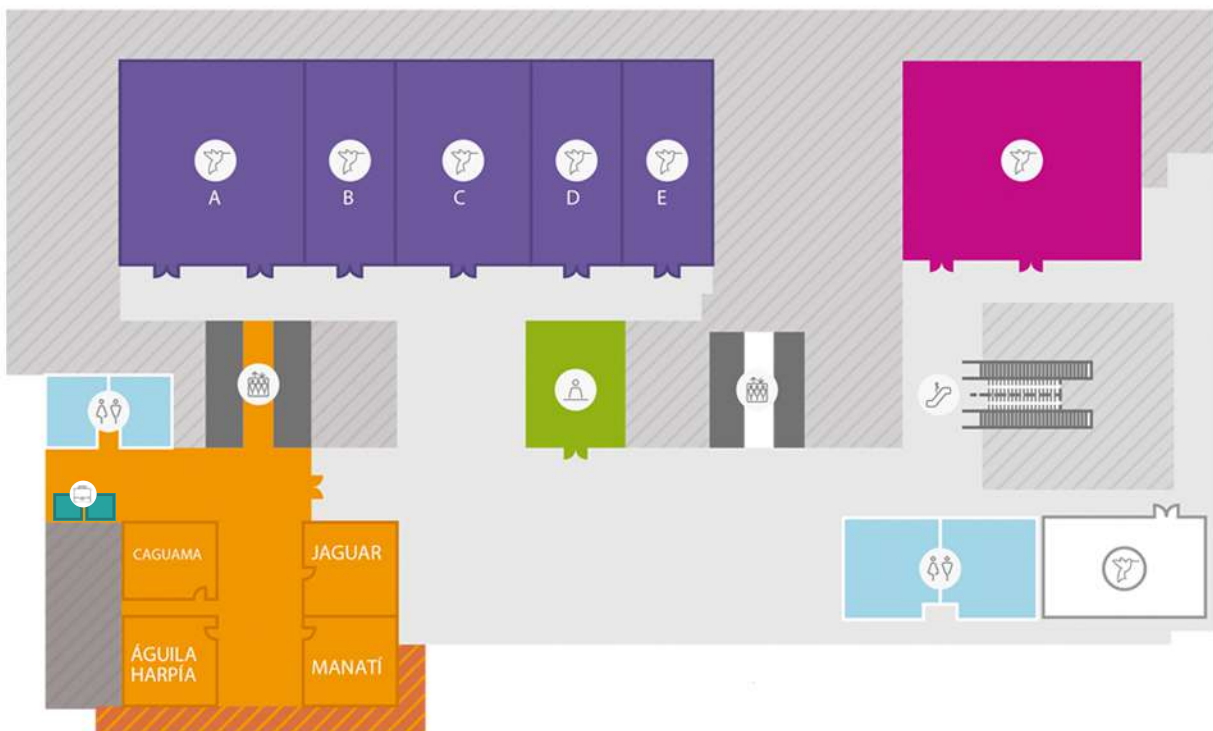

D/F = DANCE FLOOR